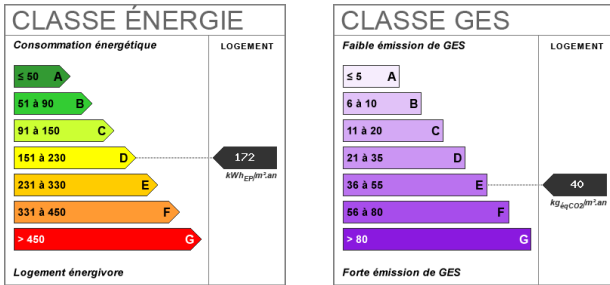

Conso Energ

172 kWh/m² par an

Bilan énergétique